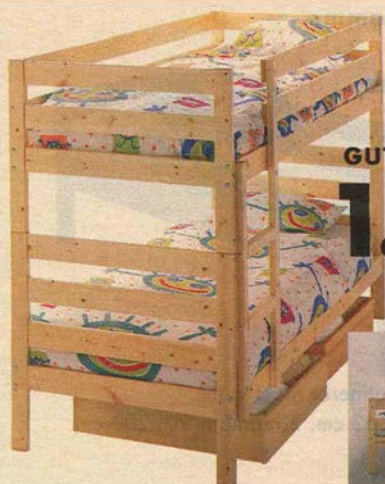

STORÅ loftsäng. Stege, stödbräda och ribbor
ingår. Klarlackerat massivt trä. Yttermått:
147x216 cm, höjd 208 cm Bäddmått:
140x200 cm **2.595.-** Finns även i bredd
120 cm, 160 cm. Arbetsplats/hylldel.
200x65 cm, höjd 103 cm **1.895.-**
Sänghylla 38x27 cm **95.-**